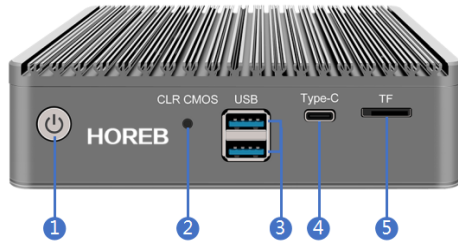

硬件概述

前面板

后面板

1	电源按钮	2	重启按钮	3	USB3.1接口	4	Type-C接口
5	TF存储卡插槽	6	USB2.0接口	7	HDMI高清接口	8	DP高清接口
9	RJ45千兆网口	10	电源接口				

技术规格

硬件

CPU	Intel 赛扬N5105, 4核, 最高2.9 GHz
硬件加密引擎	是(AES-NI)
内存	8GB DDR4 (可扩展至16GB)
内部磁盘	1x SATA HDD/SSD(不含磁盘)
外接扩展接口	2xUSB3.0
尺寸(高 x 宽 x 深)	135.6x 143.0 x 44.4(mm) (深x 宽x 高)
重量	1.5千克
LAN	4x 2.5GbE(RJ-45)
NVME插槽	1x M.2NVMe
网络唤醒(Wake on LAN/WAN)	是
系统风扇	1x 12025风扇
交流电输入电压	100V至240V交流电
电源类型	DC 12V 3A
电流频率	50/60Hz 单相
存储温度	-20 °C至60 °C (-5 °F至140 °F)
工作温度	0度至40度(35F至100F)
相对湿度	10% 至95% RH

存储管理功能

网络协议	SMB、AFP、NFS、FTP、iSCSI、S3、SNMP
文件系统	XFS、ext3、ext4、ZFS
用户权限与配额	用户访问控制列表(ACL)、用户存储配额
定时任务执行	配置一次性/周期性任务执行命令或脚本
磁盘智能休眠	可配置机械硬盘无工作任务后30分钟、1小时、2小时后休眠