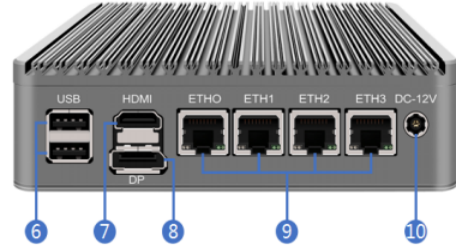

后面板

1	电源按钮	2	重启按钮	3	USB3.1接口	4	Type-C接口
5	TF存储卡插槽	6	USB2.0接口	7	HDMI高清接口	8	DP高清接口
9	RJ45千兆网口	10	电源接口				

技术规格

硬件

CPU	Intel 赛扬N5105, 4核, 最高2.9 GHz
硬件加密引擎	是(AES-NI)
内存	8GB DDR4 (可扩展至16GB)
内部磁盘	1x SATA HDD/SSD(不含磁盘)
外接扩展接口	2xUSB3.0
尺寸(高 x 宽 x 深)	135.6x 143.0 x 44.4(mm) (深x 宽x 高)
重量	1.5千克
LAN	4x 2.5GbE(RJ-45)
NVME插槽	1x M.2NVMe
网络唤醒(Wake on LAN/WAN)	是
系统风扇	1x 12025风扇
交流电输入电压	100V至240V交流电
电源类型	DC 12V 3A
电流频率	50/60Hz 单相
存储温度	-20 °C至60 °C (-5 °F至140 °F)
工作温度	0度至40度(35F至100F)
相对湿度	10% 至95% RH

存储管理功能

网络协议	SMB、AFP、NFS、FTP、iSCSI、S3、SNMP
文件系统	XFS、ext3、ext4、ZFS
用户权限与配额	用户访问控制列表(ACL)、用户存储配额
定时任务执行	配置一次性/周期性任务执行命令或脚本
磁盘智能休眠	可配置机械硬盘无工作任务后30分钟、1小时、2小时后休眠