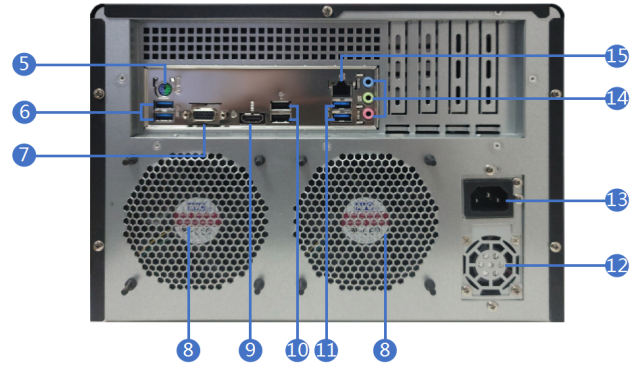

硬件概述

前面板

后面板

1	电源按钮	2	重启按钮	3	USB3.1接口	4	热插拔硬盘位
5	PS/2键鼠接口	6	USB3.1接口	7	VGA接口	8	主机风扇
9	HDMI高清接口	10	USB2.0接口	11	USB3.1接口	12	电源风扇
13	电源接口	14	音频接口	15	RJ45千兆网口		

技术规格

硬件

CPU	AMD Ryzen5 4500, 6核12线程, 3.6 GHz
硬件加密引擎	是 (AES-NI)
内存	32GB DDR4 ECC UDIMM (可扩展至128GB)
兼容硬盘类型	8x 3.5" 或 2.5" SATA HDD/SSD (不含硬盘)
存储背板类型	2x4 SATA背板
尺寸 (高 x 宽 x 深)	310 x 305 x 221 (mm) (深x 宽x 高)
机箱样式	塔式机箱
PCIe 扩展槽	1 x PCIe 3.0 x16; 1 x PCIe 3.0 x1
重量	7.5千克
LAN	1 x 1GbE (RJ-45)
外端接口	2 x USB 3.2 Gen 2 port(s)
网络唤醒 (Wake on LAN/WAN)	是
系统风扇	2x 9025风扇
交流电输入电压	100V至240V交流电
电源类型	1U服务器级250W电源
电流频率	50/60Hz 单相
存储温度	-20度至60度 (-5F至140F)
工作温度	0度至40度 (35F至100F)
相对湿度	10% 至 95% RH
工作海拔	不高于5000米(16400英尺)